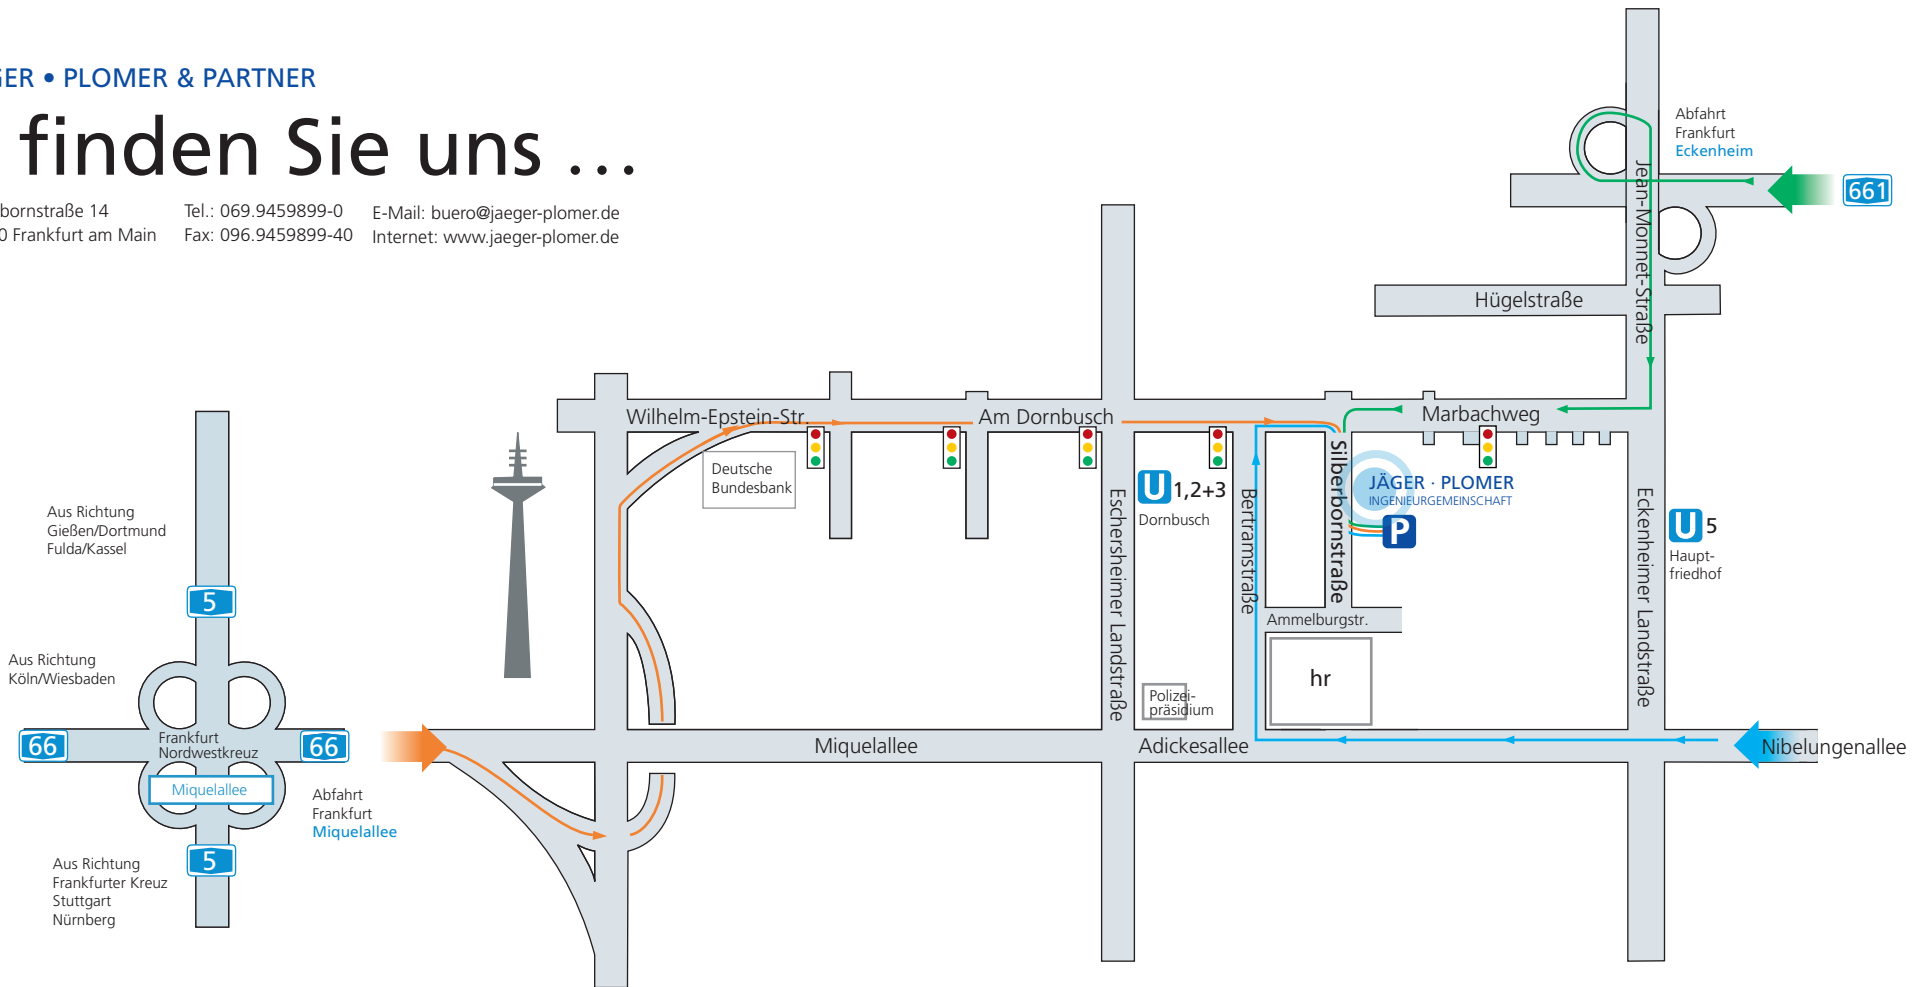

So finden Sie uns ...

Silberbornstraße 14 Tel.: 069.9459899-0 E-Mail: buero@jaeger-plomer.de
 60320 Frankfurt am Main Fax: 096.9459899-40 Internet: www.jaeger-plomer.de

A5 von Norden oder Süden
A66 von Westen

Frankfurt Nordwestkreuz – Miquelallee

- auf Höhe des Fernsehturms Abfahrt Richtung Nordweststadt
- nächste Abfahrt Richtung Dornbusch
- über drei Ampelkreuzungen
- übernächste Straße rechts in die Silberbornstraße

Vom Frankfurter Alleening

- nach der Kreuzung Eckenheimer Ldstr. nächste Möglichkeit rechts in die Bertramstraße
- am Ende rechts auf den Marbachweg
- nächste rechts in die Silberbornstraße

Von Osten

- A661
- Abfahrt Frankfurt-Eckenheim auf die L3003 Jean-Monnet-Straße/ Eckenheimer Landstraße
 - rechts auf den Marbachweg
 - nach der Ampel die zweite Straße links in die Silberbornstraße

mit der S-Bahn vom Flughafen oder Hbf zur Hauptwache, weiter mit U1, U2 oder U3 bis Dornbusch oder ab Hbf mit der U5 bis Hauptfriedhof